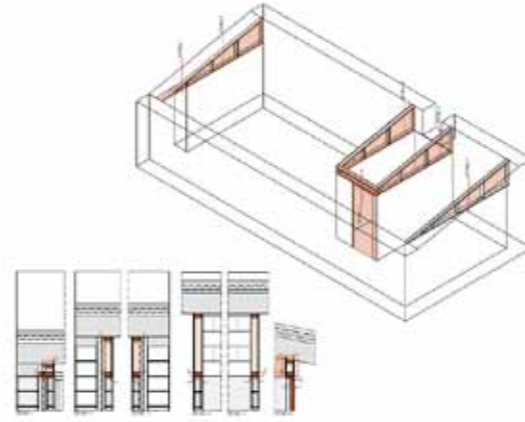

Hábitat Almacén

Ferrán Grau, Nicola Regusci, Xavier Bustos
2010
Localización: Tarragona