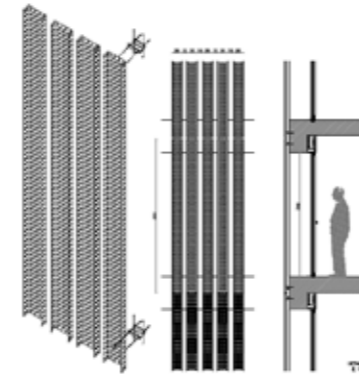

Auzo Factory Irazábal Matiko

Suárez Santos Arquitectos
2014
Localización: Bilbao