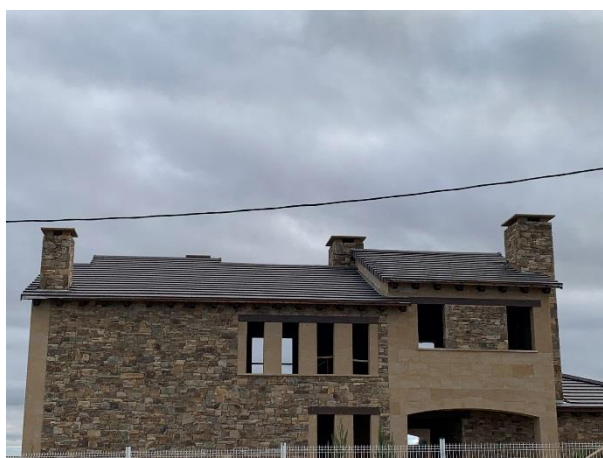

Resumen obras recibidas

III Premio Arquitectura Teja 2017 - 2019

INDICE

Categoría: REHABILITACIÓN 1

Categoría: OBRA NUEVA 6

Categoría: REHABILITACIÓN

Nº	GRUPO	LEMA	ARQUITECTOS	FOTOGRAFO	Fabricante	NOTAS
1	G_0006	COGNITIS MURUM	ANTONIO LOZOYA RUBIO JUAN MANUEL GARCÍA PALLARÉS	Antonio Lozoya	TEJAS BORJA	LIBRO
2	G_0007	O FACHO	CAMAÑO ARQUITECTURA S.L. CARLOS BRIHUEGA DEL MORAL DIEGO CAMAÑO LEMOS	Emilio Camaño Malvido	CERÁMICA LA ESCANDELLA	----
3	G_0008	EGOKI	IXONE MANCHO ALEJOS JON ORTEGA ETCHEVERRY	Jonortegaarquitectos	CERÁMICA LA ESCANDELLA	----
4	G_0009	RESURGIR DE LAS CENIZAS	MOL ARQUITECTURA JUAN JOSÉ OTERO VÁZQUEZ CECILIA LÓPEZ MUIÑOS LUIS ÁNGEL LOPEZ GÓMEZ	Héctor Santos-Díez	TEJAS BORJA	PREMIO: 3.000 €
5	G_0010	EL TRIBUTO MÁS EXQUISITO DEL MUNDO	MUIÑOS OTERO LÓPEZ ARQUITECTURA CECILIA LÓPEZ MUIÑOS LUIS ÁNGEL LOPEZ GÓMEZ JUAN JOSÉ OTERO VÁZQUEZ	Héctor Santos-Díez	TEJAS BORJA	----
6	I_0013	TABERNA SAN PEDRO	ARROKABE ARQUITECTOS S.L.P. IVÁN ANDRÉS QUINTELA	Luis Díaz Díaz	TEJAS VEEA S.A.	LIBRO
7	I_0015	REHABILITACIÓN DEL EDIFICIO AITA AGIRRE	JOVINO MARTÍNEZ SIERRA	Marcos Morilla	COBERT	LIBRO
8	G_0018	POZO DE NIEVE	EMILIO SANCHEZ GIL FERNANDO SANCHEZ CUADRADO EMILIO SANCHEZ CUADRADO	Fernando Sánchez Cuadrado	TEJAS BORJA S.A.U.	MENCIÓN: 600 €
9	G_0019	PATCHWORK	AF6 ARQUITECTURA MIGUEL HERNÁNDEZ VALENCIA ESTHER LÓPEZ MARTÍN JULIANE POTTER FRANCISCO JOSÉ DOMÍNGUEZ SABORIDO ÁNGEL GONZÁLEZ AGUILAR	Jesús Granada	LA ESCANDELLA	----
10	I_0024	CASA RURAL VB	LUCAS Y HERNÁNDEZ-GIL S.L.P. CRISTINA DOMÍNGUEZ LUCAS	José Hevia	CERAMICA LA OLIVA	LIBRO

1. LA TRADICIÓN MODERNA

2. CASA BORRERO

3. PANGOLÍN

4. VIVIENDA EN BRIÓN

5. OBRA NUEVA TEJA

6. ORIENTADO A EXPUESTO

7. TABAL

8. ESTRIBO

9. MERINA

10. TEXAS

11. ISLA DE SÁLVORA

12. CARBÓN Y RAMAS SECAS

13. NEGRO SOBRE BLANCO

14. UN TELECLUB CON COLCHONES TÉRMICOS

15. CASA ALMUDENA

16. CASA LIDIA